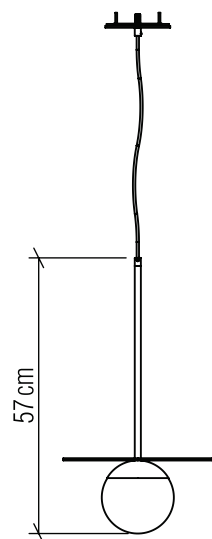

1462

E-27

Nome do Projeto:

Data:

Linha: Orbit

Família: Pendente

Descrição: Pendente Accord Orbit 1462

Especificador(a)/Cliente:

Material: Lâmina Natural de Madeira MDF aço inox, Globo de vidro
Peso:

1x 25W (Max.) Fluorescente ou LED Lâmpada não inclusa

Temperatura de Cor: De acordo com a lâmpada

CRI: De acordo com a lâmpada

Fluxo Luminoso: De acordo com a lâmpada

Lumens Entregue: De acordo com a lâmpada

Potência Total: De acordo com a lâmpada

Tensão de Entrada: 110V ou 220V

Frequência de Entrada: 60 Hz

Isolamento: Classe II

Limite Ajuste de Altura: 160cm/63in

OPÇÕES DE ACABAMENTO