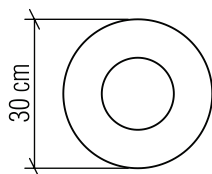

Material: Lâmina Natural de Madeira MDF aço inox, Globo de vidro
Peso:

1x 25W (Max.) Fluorescente ou LED Lâmpada não inclusa

Temperatura de Cor: De acordo com a lâmpada

CRI: De acordo com a lâmpada

Fluxo Luminoso: De acordo com a lâmpada

Lumens Entregue: De acordo com a lâmpada

Potência Total: De acordo com a lâmpada

Tensão de Entrada: 110V ou 220V

Frequência de Entrada: 60 Hz

Isolamento: Classe II

Limite Ajuste de Altura: 160cm/63in

OPÇÕES DE ACABAMENTO