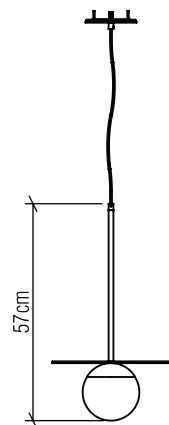

1463

E-27

Nome do Projeto:

Data:

Linha: Orbit

Família: Pendente

Descrição: Pendente Accord Orbit 1463

Especificador(a)/Cliente:

Material: Lâmina Natural de Madeira MDF aço inox, Globo de vidro

Peso:

1x 25W (Max.) Fluorescente ou LED Lâmpada não inclusa

Temperatura de Cor: De acordo com a lâmpada

CRI: De acordo com a lâmpada

Fluxo Luminoso: De acordo com a lâmpada

Lumens Entregue: De acordo com a lâmpada

Potência Total: De acordo com a lâmpada

Tensão de Entrada: 110V ou 220V

Frequência de Entrada: 60 Hz

Isolamento: Classe II

Limite Ajuste de Altura: 160cm/63in

OPÇÕES DE ACABAMENTO