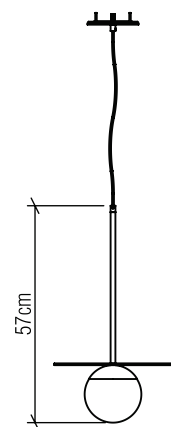

1464

E-27

Nome do Projeto:

Data:

Linha: Orbit

Família: Pendente

Descrição: Pendente Accord Orbit 1464

Especificador(a)/Cliente:

Material: Lâmina Natural de Madeira MDF aço inox, Globo de vidro

Peso:

1x 25W (Max.) Fluorescente ou LED Lâmpada não inclusa

Temperatura de Cor: De acordo com a lâmpada

CRI: De acordo com a lâmpada

Fluxo Luminoso: De acordo com a lâmpada

Lumens Entregue: De acordo com a lâmpada

Potência Total: De acordo com a lâmpada

Tensão de Entrada: 110V ou 220V

Frequência de Entrada: 60 Hz

Isolamento: Classe II

Limite Ajuste de Altura: 160cm/63in

OPÇÕES DE ACABAMENTO