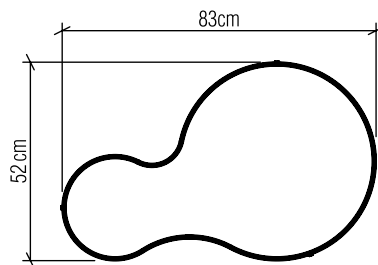

02
PRETO FOSCO

06
IMBUIA

07
BRANCO

09
LOURO FREIJÓ

12
TECA

15
CAPPUCCINO

18
NOGUEIRA

25
BRANCO FURTA COR

27
OURO

30
VERDE OLIVA

33
BRONZE

34
MAPLE

38
PALHA

39
CHUMBO

40
AZUL CETIM

43
FREIJÓ CATEDRAL