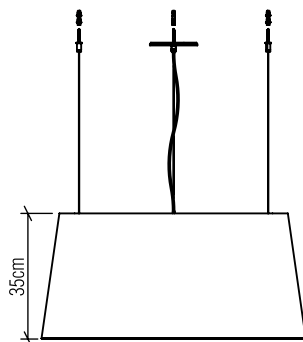

255

E-27

Nome do Projeto:

Data:

Linha: Cônica

Família: Pendente

Descrição: Pendente Accord Cônico 255

Especificador(a)/Cliente:

Material: Lâmina natural de madeira MDF acrílico

Peso:

4x 25W (Max. cada) Fluorescente ou LED lâmpadas não inclusa

Temperatura de Cor: De acordo com a lâmpada

CRI: De acordo com a lâmpada

Fluxo Luminoso: De acordo com a lâmpada

Lumens Entregue: De acordo com a lâmpada

Potência Total: De acordo com a lâmpada

Tensão de Entrada: 110V - 277V

Frequência de Entrada: 60 Hz

Isolamento: Classe II

Limite Ajuste de Altura: 160cm/63in

OPÇÕES DE ACABAMENTO