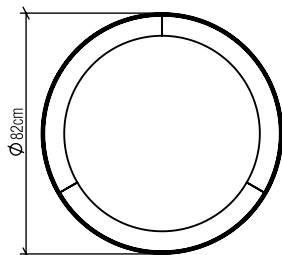

295

Nome do Projeto:

Especificador(a)/Cliente:

Data:

Linha: Cônica

Família: Pendente

Descrição: Pendente Accord cônico 295

Material: Lâmina natural de madeira MDF acrílico

Peso:

4x 25W (max. cada) Fluorescente ou LED lâmpadas não inclusa

Temperatura de Cor: De acordo com a lâmpada

CRI: De acordo com a lâmpada

Fluxo Luminoso: De acordo com a lâmpada

Lumens Entregue: De acordo com a lâmpada

Potência Total: De acordo com a lâmpada

Tensão de Entrada: 110V - 277V

Frequência de Entrada: 60 Hz

Isolamento: Classe II

Limite Ajuste de Altura: 160cm/63in

OPÇÕES DE ACABAMENTO

02
PRETO FOSCO

06
IMBUÍIA