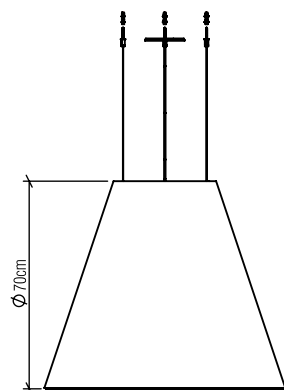

295

Nome do Projeto:

Especificador(a)/Cliente:

Data:

Linha: Cônica

Família: Pendente

Descrição: Pendente Accord cônico 295

Material: Lâmina natural de madeira MDF acrílico

Peso:

4x 25W (max. cada) Fluorescente ou LED lâmpadas não inclusa

Temperatura de Cor: De acordo com a lâmpada

CRI: De acordo com a lâmpada

Fluxo Luminoso: De acordo com a lâmpada

Lumens Entregue: De acordo com a lâmpada

Potência Total: De acordo com a lâmpada

Tensão de Entrada: 110V - 277V

Frequência de Entrada: 60 Hz

Isolamento: Classe II

Limite Ajuste de Altura: 160cm/63in

OPÇÕES DE ACABAMENTO

02
PRETO FOSCO

06
IMBUÍIA