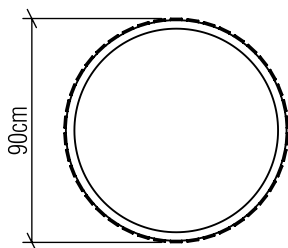

1096

E-27

Nome do Projeto:

Data:

Linha: Ripada

Família: Pendente

Descrição: Pendente Accord Ripado 1096

Especificador(a)/Cliente:

Material: Lâmina natural de madeira MDF acrílico

Peso:

7x 25W (max. cada) Fluorescente ou LED Lâmpadas não inclusa

Temperatura de Cor: De acordo com a lâmpada

CRI: De acordo com a lâmpada

Fluxo Luminoso: De acordo com a lâmpada

Lumens Entregue: De acordo com a lâmpada

Potência Total: De acordo com a lâmpada

Tensão de Entrada: 110V - 277V

Frequência de Entrada: 60 Hz

Isolamento: Classe II

Limite Ajuste de Altura: 160cm/63in

OPÇÕES DE ACABAMENTO