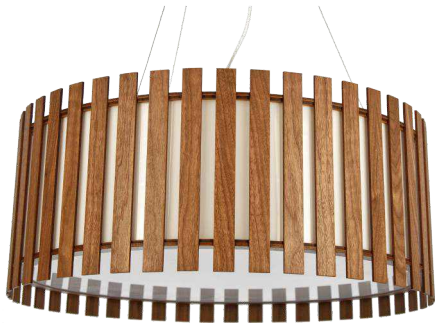

1096

E-27

Nome do Projeto:

Data:

Linha: Ripada

Família: Pendente

Descrição: Pendente Accord Ripado 1096

Especificador(a)/Cliente:

Material: Lâmina natural de madeira MDF acrílico

Peso:

7x 25W (max. cada) Fluorescente ou LED Lâmpadas não inclusa

Temperatura de Cor: De acordo com a lâmpada

CRI: De acordo com a lâmpada

Fluxo Luminoso: De acordo com a lâmpada