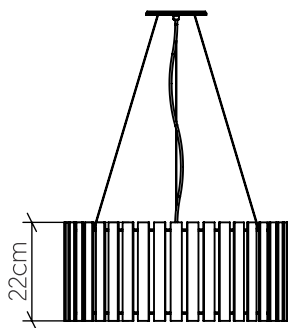

1096

E-27

Nome do Projeto:

Data:

Linha: Ripada

Família: Pendente

Descrição: Pendente Accord Ripado 1096

Especificador(a)/Cliente:

Material: Lâmina natural de madeira MDF acrílico

Peso:

7x 25W (max. cada) Fluorescente ou LED Lâmpadas não inclusa

Temperatura de Cor: De acordo com a lâmpada

CRI: De acordo com a lâmpada

Fluxo Luminoso: De acordo com a lâmpada

Lumens Entregue: De acordo com a lâmpada

Potência Total: De acordo com a lâmpada

Tensão de Entrada: 110V - 277V

Frequência de Entrada: 60 Hz

Isolamento: Classe II

Limite Ajuste de Altura: 160cm/63in

OPÇÕES DE ACABAMENTO