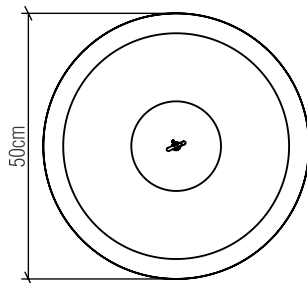

OPÇÕES DE ACABAMENTO

02
PRETO FOSCO

06
IMBUÍIA

07
BRANCO

09
LOURO FREIJÓ

12
TEÇA

15
CAPPUCCINO

18
NOGUEIRA

25
BRANCO FURTA COR

27
OURO

30
VERDE OLIVA

33
BRONZE

34
MAPLE

38
PALHA

39
CHUMBO

40
AZUL CETIM

43
FREIJÓ CATEDRAL