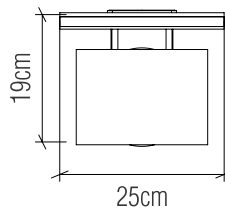

OPÇÕES DE ACABAMENTO

02
PRETO FOSCO

06
IMBUIA

07
BRANCO

09
LOURO FREIJÓ

12
TECA

15
CAPPUCCINO

18
NOGUEIRA

25
BRANCO FURTA COR

27
OURO

30
VERDE OLIVA

33
BRONZE

34
MAPLE

38
PALHA

39
CHUMBO

40
AZUL CETIM

43
FREIJÓ CATEDRAL