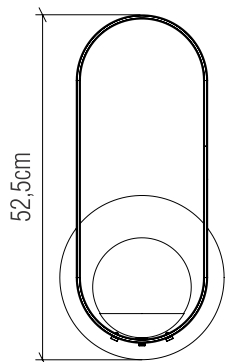

OPÇÕES DE ACABAMENTO

02
PRETO FOSCO

06
IMBUIA

07
BRANCO

09
LOURO FREIJÓ

12
TECA

15
CAPPUCCINO

18
NOGUEIRA

25
BRANCO FURTA COR

27
OURO

30
VERDE OLIVA

33
BRONZE

34
MAPLE

38
PALHA

39
CHUMBO

40
AZUL CETIM

43
FREIJÓ CATEDRAL