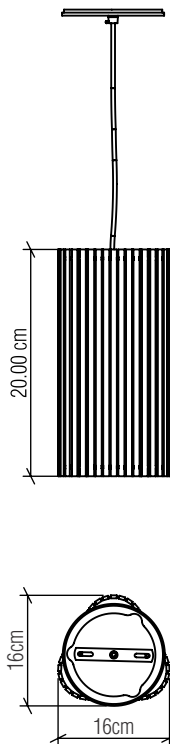

1482

E-27

Nome do Projeto:

Data:

Linha: Living Hinges

Família: Pendente

Descrição: Pendente Accord Living Hinges 1482

Especificador(a)/Cliente:

Material: Lâmina Natural de Madeira MDF

Peso:

1x (25W Max.) Fluorescente ou LED Lâmpada não inclusa

Temperatura de Cor: De acordo com a lâmpada

CRI: De acordo com a lâmpada

Fluxo Luminoso: De acordo com a lâmpada

Lumens Entregue: De acordo com a lâmpada

Potência Total: De acordo com a lâmpada

Tensão de Entrada: 110V ou 220V

Frequência de Entrada: 60 Hz

Isolamento: Classe II

Limite Ajuste de Altura: 160cm

OPÇÕES DE ACABAMENTO:

02
PRETO FOSCO

07
BRANCO

12
TECA

18
NOGUEIRA

27
OURO

33
BRONZE

38
PALHA

40
AZUL CETIM

42
CURUPIXÁ

06
IMBUÍIA

09
LOURO FREIJÓ

15
CAPPUCCINO

25
BRANCO FURTA COR

30
VERDE OLIVA

34
MAPLE

39
CHUMBO

41
CINZA