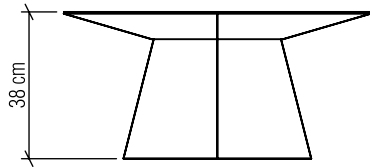

06
IMBUÍIA

12
TECA

34
MAPLE

44
CARVÃO

09
LOURO FREIJÓ

18
NOGUEIRA

43
FREIJÓ CATEDRAL

45
ASH