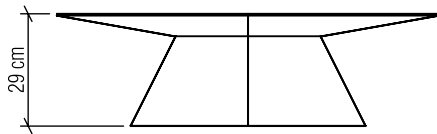

06
IMBUÍA

12
TEÇA

34
MAPLE

44
CARVÃO

09
LOURO FREIJÓ

18
NOGUEIRA

43
FREIJÓ CATEDRAL

45
ASH