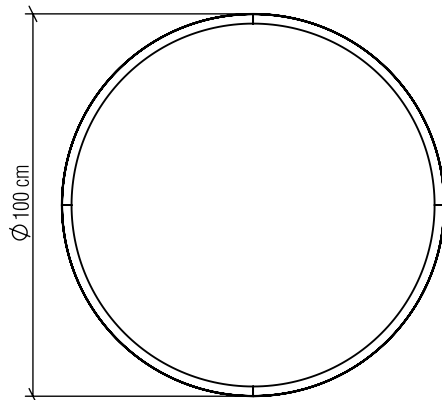

06
IMBUÍA

12
TEÇA

34
MAPLE

44
CARVÃO

09
LOURO FREIJÓ

18
NOGUEIRA

43
FREIJÓ CATEDRAL

45
ASH