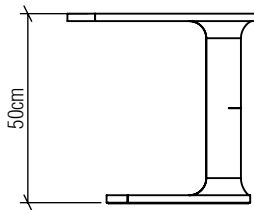

OPÇÕES DE ACABAMENTO

06
IMBUIA

12
TECA

34
MAPLE

44
CARVÃO

09
LOURO FREIJÓ

18
NOGUEIRA

43
FREIJÓ CATEDRAL

45
ASH