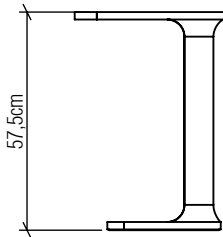

OPÇÕES DE ACABAMENTO

06
IMBUIA

12
TECA

34
MAPLE

44
CARVÃO

09
LOURO FREIJÓ

18
NOGUEIRA

43
FREIJÓ CATEDRAL

45
ASH