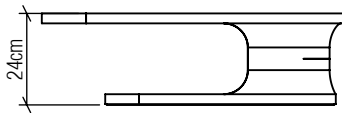

OPÇÕES DE ACABAMENTO

06
IMBUÍIA

12
TECA

34
MAPLE

44
CARVÃO

09
LOURO FREIJÓ

18
NOGUEIRA

43
FREIJÓ CATEDRAL

45
ASH