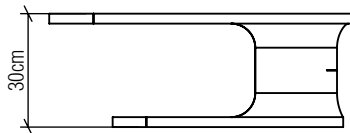

OPÇÕES DE ACABAMENTO

06
IMBUIA

12
TECA

34
MAPLE

44
CARVÃO

09
LOURO FREIJÓ

18
NOGUEIRA

43
FREIJÓ CATEDRAL

45
ASH