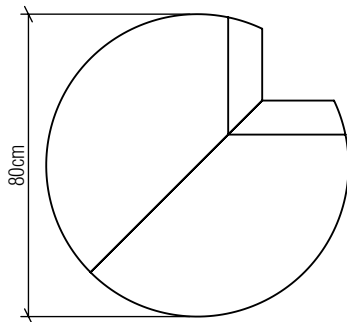

OPÇÕES DE ACABAMENTO

06
IMBUIA

12
TECA

34
MAPLE

44
CARVÃO

09
LOURO FREIJÓ

18
NOGUEIRA

43
FREIJÓ CATEDRAL

45
ASH