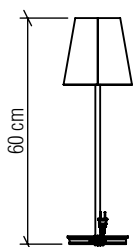

OPÇÕES DE ACABAMENTO

02
PRETO FOSCO

07
BRANCO

12
TEÇA

18
NOGUEIRA

27
OURO

33
BRONZE

38
PALHA

40
AZUL CETIM

06
IMBUIA

09
LOURO FREIJÓ

15
CAPPUCCINO

25
BRANCO FURTA COR

30
VERDE OLIVA

34
MAPLE

39
CHUMBO

43
FREIJÓ CATEDRAL