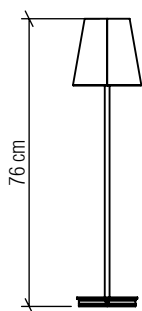

OPÇÕES DE ACABAMENTO

02
PRETO FOSCO

07
BRANCO

12
TECA

18
NOGUEIRA

27
OURO

33
BRONZE

38
PALHA

40
AZUL CETIM

06
IMBUIA

09
LOURO FREIJÓ

15
CAPPUCCINO

25
BRANCO FURTA COR

30
VERDE OLIVA

34
MAPLE

39
CHUMBO

43
FREIJÓ CATEDRAL