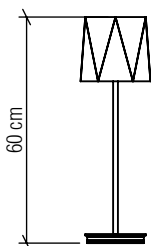

OPÇÕES DE ACABAMENTO

02
PRETO FOSCO

07
BRANCO

12
TECA

18
NOGUEIRA

27
OURO

33
BRONZE

38
PALHA

40
AZUL CETIM

06
IMBUIA

09
LOURO FREIJÓ

15
CAPPUCCINO

25
BRANCO FURTA COR

30
VERDE OLIVA

34
MAPLE

39
CHUMBO

43
FREIJÓ CATEDRAL