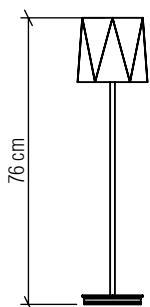

OPÇÕES DE ACABAMENTO

02
PRETO FOSCO

07
BRANCO

12
TECA

18
NOGUEIRA

27
OURO

33
BRONZE

38
PALHA

40
AZUL CETIM

06
IMBUIA

09
LOURO FREIJÓ

15
CAPPUCCINO

25
BRANCO FURTA COR

30
VERDE OLIVA

34
MAPLE

39
CHUMBO

43
FREIJÓ CATEDRAL