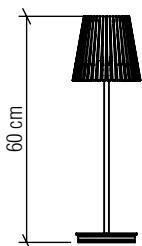

OPÇÕES DE ACABAMENTO

02
PRETO FOSCO

07
BRANCO

12
TECA

18
NOGUEIRA

27
OURO

33
BRONZE

38
PALHA

40
AZUL CETIM

06
IMBUIA

09
LOURO FREIJÓ

15
CAPPUCCINO

25
BRANCO FURTA COR

30
VERDE OLIVA

34
MAPLE

39
CHUMBO

43
FREIJÓ CATEDRAL