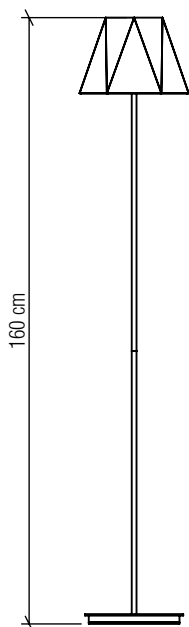

3055

E-27

Nome do Projeto:

Data:

Linha: Facetada

Família: Coluna

Descrição: Coluna Accord Facetada 3055

Especificador(a)/Cliente:

Material: Lâmina Natural de Madeira MDF Aço carbono

Peso:

1x E27 25W (Max.) LED, Lâmpada não inclusa.

Temperatura de Cor: De acordo com a lâmpada

CRI: De acordo com a lâmpada

Fluxo Luminoso: De acordo com a lâmpada

Lumens Entregue: De acordo com a lâmpada

Potência Total: De acordo com a lâmpada

Tensão de Entrada: 127 - 220V

Frequência de Entrada: 60 Hz

OPÇÕES DE ACABAMENTO

02
PRETO FOSCO

07
BRANCO

12
TECA

18
NOGUEIRA

27
OURO

33
BRONZE

38
PALHA

40
AZUL CETIM

06
IMBUIA

09
LOURO FREIJÓ

15
CAPPUCCINO

25
BRANCO FURTA COR

30
VERDE OLIVA

34
MAPLE

39
CHUMBO

43
FREIJÓ CATEDRAL