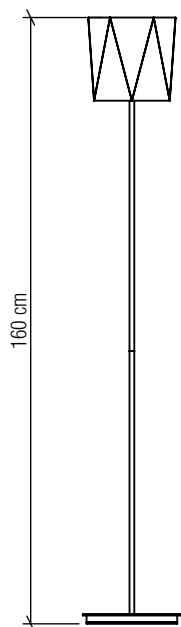

3057

E-27

Nome do Projeto:

Data:

Linha: Facetada

Família: Coluna

Descrição: Coluna Accord Facetada 3057

Especificador(a)/Cliente:

Material: Lâmina Natural de Madeira MDF Aço carbono

Peso:

1x E27 25W (Max.) LED, Lâmpada não inclusa.

Temperatura de Cor: De acordo com a lâmpada

CRI: De acordo com a lâmpada

Fluxo Luminoso: De acordo com a lâmpada

Lumens Entregue: De acordo com a lâmpada

Potência Total: De acordo com a lâmpada

Tensão de Entrada: 127 - 220V

Frequência de Entrada: 60 Hz

OPÇÕES DE ACABAMENTO

02
PRETO FOSCO

07
BRANCO

12
TECA

18
NOGUEIRA

27
OURO

33
BRONZE

38
PALHA

40
AZUL CETIM

06
IMBUÍA

09
LOURO FREIJÓ

15
CAPPUCCINO

25
BRANCO FURTA COR

30
VERDE OLIVA

34
MAPLE

39
CHUMBO

43
FREIJÓ CATEDRAL