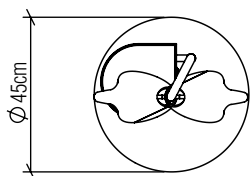

3060LED

LED

Linha: Caeté
Família: Coluna
Descrição: Mancebo Retroiluminado 3060

Material: Lâmina Natural de Madeira, MDF, Aço Carbono.

Temperatura de Cor: 2700K
CRI:90
Potência Total: 6W

Tensão de Entrada: 127 - 220V
Frequência de Entrada: 60 Hz
Carregador USB + USB-C: 5V dc, 2,1A