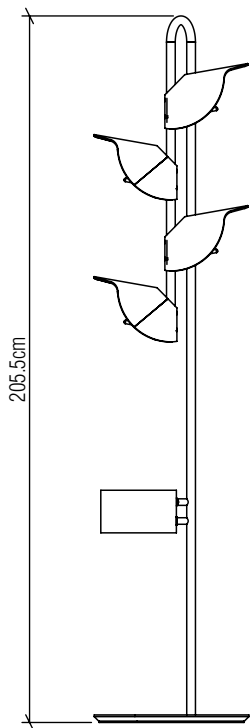

3060LED

LED

Linha: Caeté
Família: Coluna
Descrição: Mancebo Retroiluminado 3060

Material: Lâmina Natural de Madeira, MDF, Aço Carbono.

Temperatura de Cor: 2700K
CRI:90
Potência Total: 6W

Tensão de Entrada: 127 - 220V
Frequência de Entrada: 60 Hz
Carregador USB + USB-C: 5V dc, 2,1A