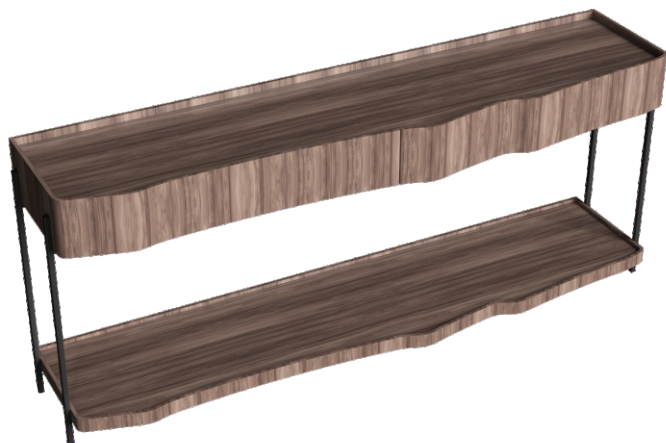

F1031

Nome do Projeto:

Data:

Linha: Horizon

Família: Aparador

Descrição: Aparador Accord Horizon F1031

Especificador(a)/Cliente:

Material: Lâmina de Madeira Natural, MDF, Aço carbono