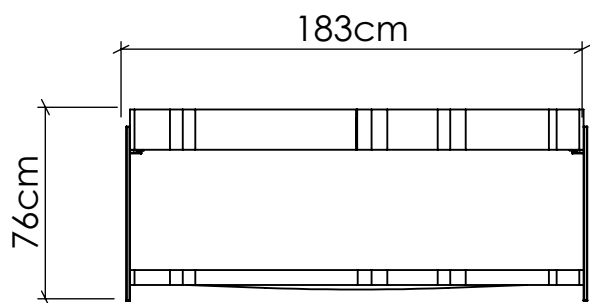

F1031

Nome do Projeto:

Data:

Linha: Horizon

Família: Aparador

Descrição: Aparador Accord Horizon F1031

Especificador(a)/Cliente:

Material: Lâmina de Madeira Natural, MDF, Aço carbono