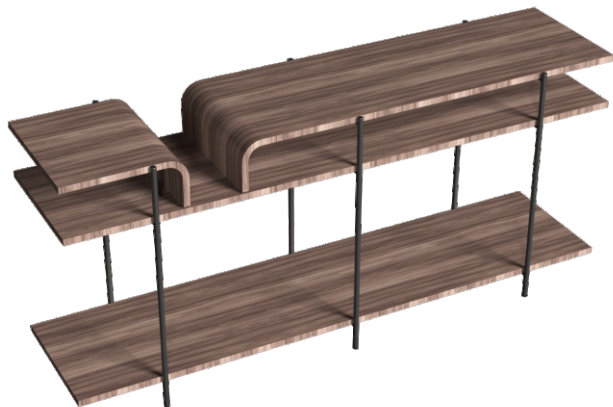

F1024

Nome do Projeto:

Data:

Linha: Cascade

Família: Aparador

Descrição: Aparador Accord Cascade F1024

Especificador(a)/Cliente:

Material: Lâmina de Madeira Natural, MDF. Aço carbono