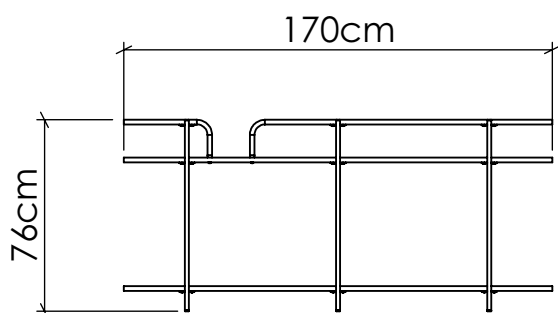

F1024

Nome do Projeto:

Data:

Linha: Cascade

Família: Aparador

Descrição: Aparador Accord Cascade F1024

Especificador(a)/Cliente:

Material: Lâmina de Madeira Natural, MDF. Aço carbono