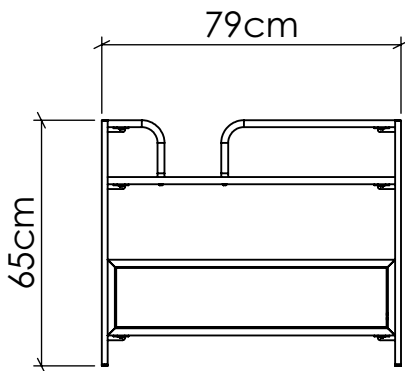

F1029

Nome do Projeto:

Data:

Linha: Cascade

Família: Mesa de Cabeceira

Descrição: Mesa de Cabeceira Accord Cascade

Especificador(a)/Cliente:

Material: Lâmina de Madeira Natural, MDF, Aço carbono