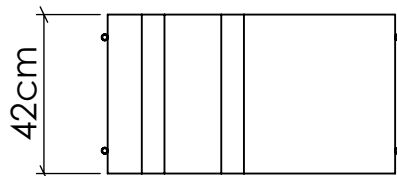

F1029

Nome do Projeto:

Data:

Linha: Cascade

Família: Mesa de Cabeceira

Descrição: Mesa de Cabeceira Accord Cascade

Especificador(a)/Cliente:

Material: Lâmina de Madeira Natural, MDF, Aço carbono