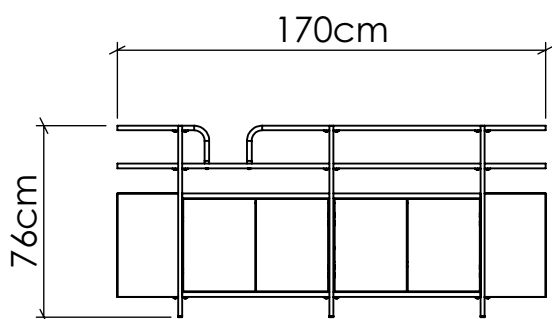

F1030

Nome do Projeto:

Data:

Linha: Cascade

Família: Mesa Buffet

Descrição: Mesa de Buffet Accord Cascade

Especificador(a)/Cliente:

Material: Lâmina de Madeira Natural, MDF, Aço carbono