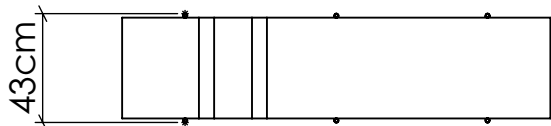

F1030

Nome do Projeto:

Data:

Linha: Cascade

Família: Mesa Buffet

Descrição: Mesa de Buffet Accord Cascade

Especificador(a)/Cliente:

Material: Lâmina de Madeira Natural, MDF, Aço carbono