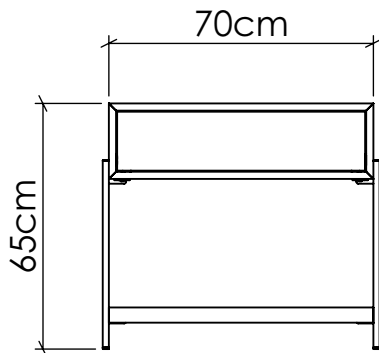

F1027

Nome do Projeto:

Data:

Linha: Clean

Família: Mesa de Cabeceira

Descrição: Mesa de Cabeceira Accord

Especificador(a)/Cliente:

Material: Lâmina de Madeira Natural, MDF, Aço carbono