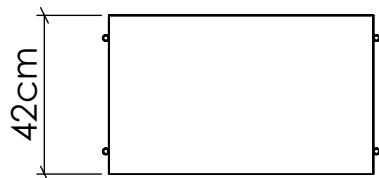

F1027

Nome do Projeto:

Data:

Linha: Clean

Família: Mesa de Cabeceira

Descrição: Mesa de Cabeceira Accord

Especificador(a)/Cliente:

Material: Lâmina de Madeira Natural, MDF, Aço carbono