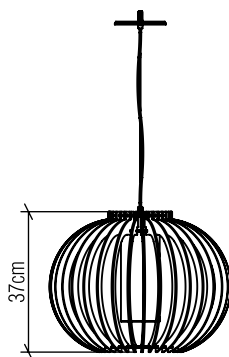

1134

E-27

Nome do Projeto:

Data:

Linha: Stecche di legno

Família: Pendente

Descrição: Pendente Accord Stecche Di Legno 1134

Especificador(a)/Cliente:

Material: Lâmina natural de madeira MDF tecido

Peso:

1x 25W (max. cada) Fluorescente ou LED lâmpada não inclusa

Temperatura de Cor: De acordo com a lâmpada

CRI: De acordo com a lâmpada

Fluxo Luminoso: De acordo com a lâmpada

Lumens Entregue: De acordo com a lâmpada

Potência Total: De acordo com a lâmpada

Tensão de Entrada: 110V - 277V

Frequência de Entrada: 60 Hz

Isolamento: Classe II

Limite Ajuste de Altura: 160cm/63in

OPÇÕES DE ACABAMENTO