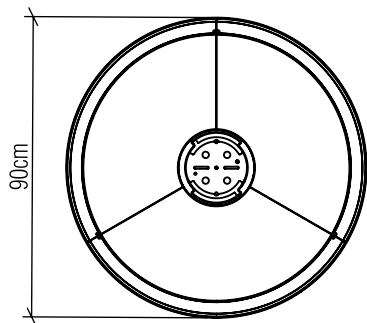

OPÇÕES DE ACABAMENTO

02
PRETO FOSCO

06
IMBUÍA

07
BRANCO

09
LOURO FREIJÓ

12
TEÇA

15
CAPPUCCINO

18
NOGUEIRA

25
BRANCO FURTA COR

27
OURO

30
VERDE OLIVA

33
BRONZE

34
MAPLE

38
PALHA

39
CHUMBO

40
AZUL CETIM

43
FREIJÓ CATEDRAL