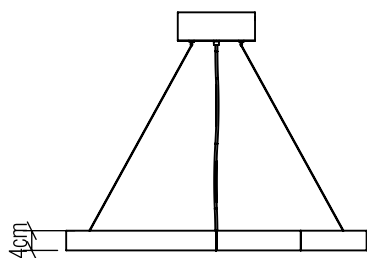

OPÇÕES DE ACABAMENTO

02
PRETO FOSCO

06
IMBUÍA

07
BRANCO

09
LOURO FREIJÓ

12
TEÇA

15
CAPPUCCINO

18
NOGUEIRA

25
BRANCO FURTA COR

27
OURO

30
VERDE OLIVA

33
BRONZE

34
MAPLE

38
PALHA

39
CHUMBO

40
AZUL CETIM

43
FREIJÓ CATEDRAL