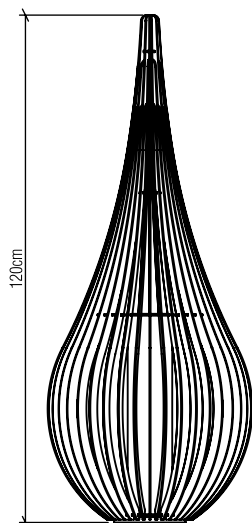

Ref. 3033 | E-27

Linha: Capadócia
Família: Coluna
Descrição: Coluna Accord Capadócia - Ref. 3033

Material: Lâmina natural de madeira / MDF / Tecido
Peso (sem embalagem):

1x 25W (max.) Fluorescente ou LED Lâmpada não inclusa

Temperatura de Cor: De acordo com a lâmpada
CRI: De acordo com a lâmpada
Fluxo Luminoso: De acordo com a lâmpada
Potência Total: De acordo com a lâmpada

Tensão de Entrada: 127 - 220V
Frequência de Entrada: 60Hz
Isolamento: Classe II

Limite Ajuste de Altura: 160cm/63in

OPÇÕES DE ACABAMENTO

06
IMBUÍIA

09
LOURO FREIJÓ

12
TECA

18
NOGUEIRA

34
MAPLE

43
FREIJÓ CATEDRAL