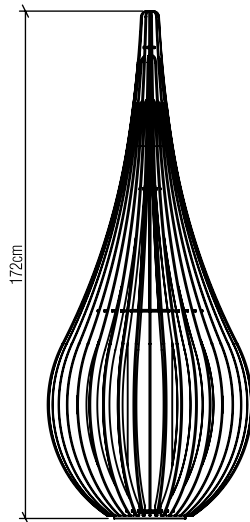

Ref. 3007 | E-27

Linha: Capadócia
Família: Coluna
Descrição: Coluna Accord Capadócia - Ref. 3007

Material: Lâmina natural de madeira / MDF / Tecido
Peso (sem embalagem):

1x 25W (max.) Fluorescente ou LED Lâmpada não inclusa

Temperatura de Cor: De acordo com a lâmpada
CRI: De acordo com a lâmpada
Fluxo Luminoso: De acordo com a lâmpada
Potência Total: De acordo com a lâmpada

Tensão de Entrada: 127 - 220V
Frequência de Entrada: 60Hz
Isolamento: Classe II

Limite Ajuste de Altura: 160cm/63in

OPÇÕES DE ACABAMENTO

06
IMBUÍA

09
LOURO FREIJÓ

12
TECA

18
NOGUEIRA

34
MAPLE

43
FREIJÓ CATEDRAL