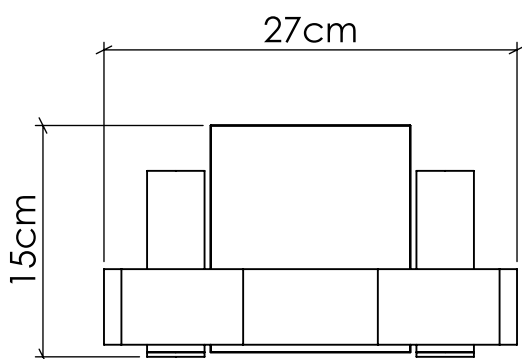

Ref. 4203 | E12

Linha: Flow
Família: Arandela
Descrição: Arandela Accord Flow 4203

Material: Lâmina natural de madeira, MDF e aço carbono.

1X E (max. 5W cada) LED, lâmpada não inclusa

Temperatura de Cor: De acordo com a lâmpada
CRI: De acordo com a lâmpada
Fluxo Luminoso: De acordo com a lâmpada
Potência Total: De acordo com a lâmpada

Tensão de Entrada: 127V - 220V

Frequência de Entrada: 60 Hz

Isolamento: Classe II

Limite Ajuste de Altura: 160cm/63in

OPÇÕES DE ACABAMENTO

06
IMBUÍIA

09
LOURO FREIJÓ

12
TECA