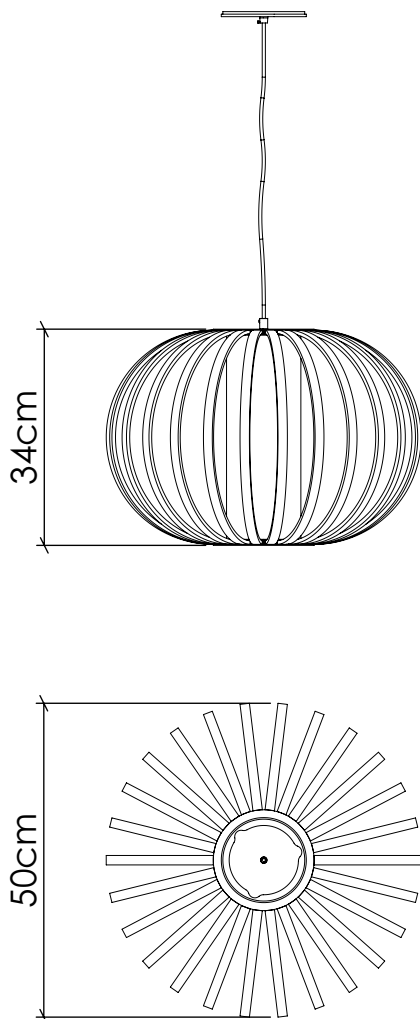

Ref. 1494 | E-27

Linha: Balloon
Família: Pendente
Descrição: Pendente Accord Balloon 1494

Material: Lâmina natural de madeira / MDF.

1X 25W (max.) LED, lâmpada não inclusa

Temperatura de Cor: De acordo com a lâmpada
CRI: De acordo com a lâmpada
Fluxo Luminoso: De acordo com a lâmpada
Potência Total: De acordo com a lâmpada

Tensão de Entrada: 127V - 220V
Frequência de Entrada: 60 Hz
Isolamento: Classe II

Limite Ajuste de Altura: 160cm/63in

OPÇÕES DE ACABAMENTO

06
IMBUIA

09
LOURO FREIJÓ

12
TEÇA

18
NOGUEIRA

34
MAPLE