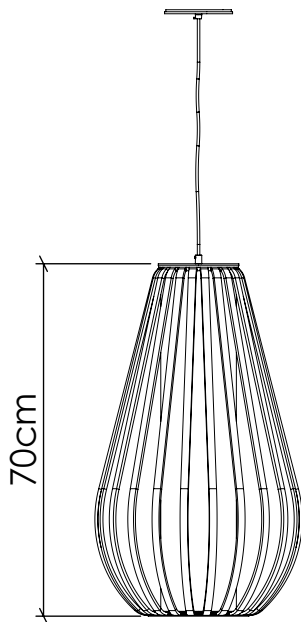

Ref. 1495 | E-27

Linha: Balloon
 Família: Pendente
 Descrição: Pendente Accord Balloon 1495

Material: Lâmina natural de madeira / MDF.

1X 25W (max.) LED, lâmpada não inclusa

Temperatura de Cor: De acordo com a lâmpada
 CRI: De acordo com a lâmpada
 Fluxo Luminoso: De acordo com a lâmpada
 Potência Total: De acordo com a lâmpada

Tensão de Entrada: 127V - 220V
 Frequência de Entrada: 60 Hz
 Isolamento: Classe II

Limite Ajuste de Altura: 160cm/63in

OPÇÕES DE ACABAMENTO

06
IMBUIA

09
LOURO FREIJÓ

12
TEÇA

18
NOGUEIRA

34
MAPLE