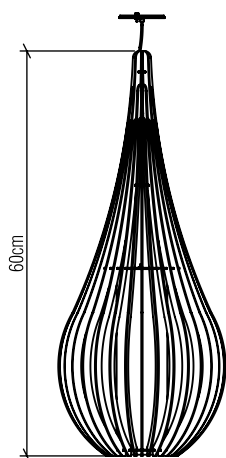

Ref. 1310 | E-27

Linha: Capadócia
Família: Pendente
Descrição: Pendente Accord Capadócia - Ref. 1310

Material: Lâmina natural de madeira / MDF / Tecido
Peso (sem embalagem):

1x 25W (max.) Fluorescente ou LED Lâmpada não inclusa

Temperatura de Cor: De acordo com a lâmpada
CRI: De acordo com a lâmpada
Fluxo Luminoso: De acordo com a lâmpada
Potência Total: De acordo com a lâmpada

Tensão de Entrada: 127 - 220V
Frequência de Entrada: 60Hz
Isolamento: Classe II

Limite Ajuste de Altura: 160cm/63in

OPÇÕES DE ACABAMENTO

06
IMBUÍA

09
LOURO FREIJÓ

12
TECA

18
NOGUEIRA

34
MAPLE

43
FREIJÓ CATEDRAL