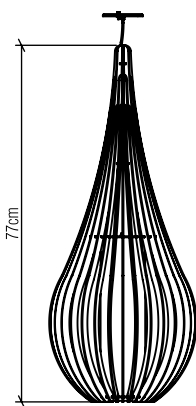

Ref. 1309 | E-27

Linha: Capadócia
Família: Pendente
Descrição: Pendente Accord Capadócia - Ref. 1309

Material: Lâmina natural de madeira / MDF / Tecido
Peso (sem embalagem):

1x 25W (max.) Fluorescente ou LED Lâmpada não inclusa

Temperatura de Cor: De acordo com a lâmpada
CRI: De acordo com a lâmpada
Fluxo Luminoso: De acordo com a lâmpada
Potência Total: De acordo com a lâmpada

Tensão de Entrada: 127 - 220V
Frequência de Entrada: 60Hz
Isolamento: Classe II

Limite Ajuste de Altura: 160cm/63in

OPÇÕES DE ACABAMENTO

06
IMBUJA

09
LOURO FREIJÓ

12
TECA

18
NOGUEIRA

34
MAPLE

43
FREIJÓ CATEDRAL