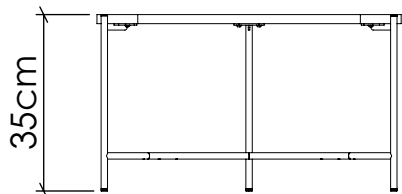

F1034

Linha: Ametista
Família: Mesa de Centro
Descrição: Mesa Accord Ametista F1034

Material: Lâmina Natural de Madeira, MDF, Aço Carbono.

OPÇÕES DE ACABAMENTO

06
IMBUÍIA

12
TECA

34
MAPLE

44
CARVÃO