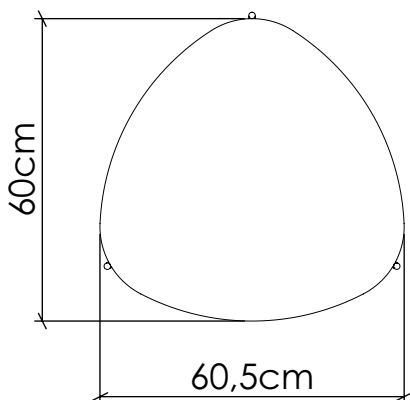

F1034

Linha: Ametista
Família: Mesa de Centro
Descrição: Mesa Accord Ametista F1034

Material: Lâmina Natural de Madeira, MDF, Aço Carbono.

OPÇÕES DE ACABAMENTO

06
IMBUÍIA

12
TECA

34
MAPLE

44
CARVÃO