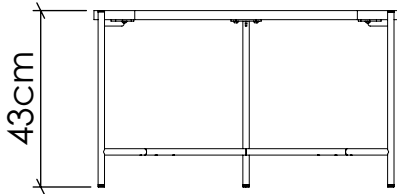

OPÇÕES DE ACABAMENTO

06
IMBUÍIA

12
TECA

34
MAPLE

44
CARVÃO

09
LOURO FREIJÓ

18
NOGUEIRA

43
FREIJÓ CATEDRAL

45
ASH