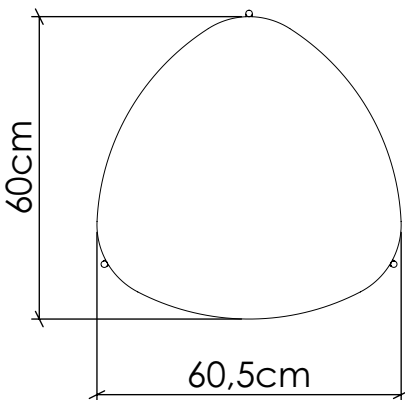

OPÇÕES DE ACABAMENTO

06
IMBUÍIA

12
TECA

34
MAPLE

44
CARVÃO

09
LOURO FREIJÓ

18
NOGUEIRA

43
FREIJÓ CATEDRAL

45
ASH