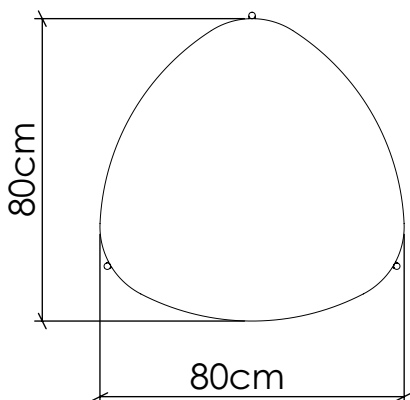

F1036

Linha: Ametista
Família: Mesa de Centro
Descrição: Mesa Accord Ametista F1036

Material: Lâmina Natural de Madeira, MDF, Aço Carbono.

OPÇÕES DE ACABAMENTO

06
IMBUIA

12
TECA

34
MAPLE

44
CARVÃO