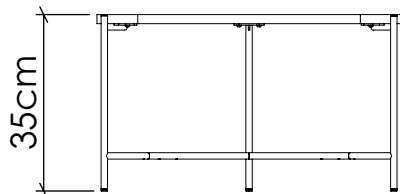

F1036

Linha: Ametista
Família: Mesa de Centro
Descrição: Mesa Accord Ametista F1036

Material: Lâmina Natural de Madeira, MDF, Aço Carbono.

OPÇÕES DE ACABAMENTO

06
IMBUIA

12
TECA

34
MAPLE

44
CARVÃO