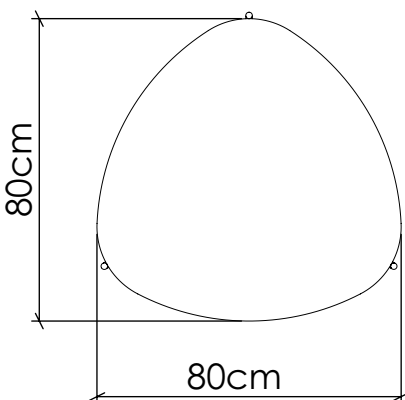

F1037

Linha: Ametista
Família: Mesa de Centro
Descrição: Mesa Accord Ametista F1037

Material: Lâmina Natural de Madeira, MDF, Aço Carbono.

OPÇÕES DE ACABAMENTO

06
IMBUIA

12
TEÇA

34
MAPLE

44
CARVÃO