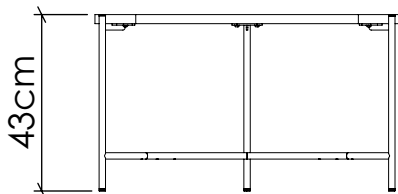

F1037

Linha: Ametista
Família: Mesa de Centro
Descrição: Mesa Accord Ametista F1037

Material: Lâmina Natural de Madeira, MDF, Aço Carbono.

OPÇÕES DE ACABAMENTO

06
IMBUIA

12
TEÇA

34
MAPLE

44
CARVÃO