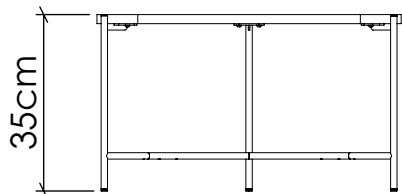

F1038

Linha: Ametista
Família: Mesa de Centro
Descrição: Mesa Accord Ametista F1038

Material: Lâmina Natural de Madeira, MDF, Aço Carbono.

OPÇÕES DE ACABAMENTO

06
IMBUIA

12
TEÇA

34
MAPLE

44
CARVÃO