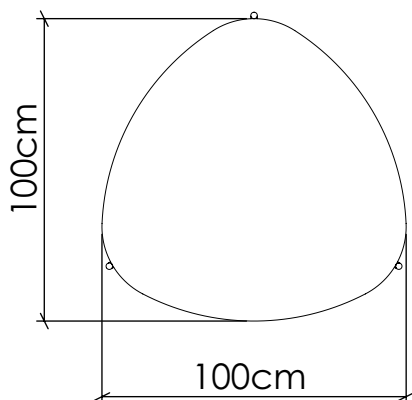

F1038

Linha: Ametista
Família: Mesa de Centro
Descrição: Mesa Accord Ametista F1038

Material: Lâmina Natural de Madeira, MDF, Aço Carbono.

OPÇÕES DE ACABAMENTO

06
IMBUIA

12
TEÇA

34
MAPLE

44
CARVÃO