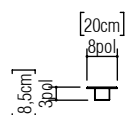

1:50

Opções de Acabamentos:

	02 Café		25 Branco Furta Cor
	04 Tabaco		26 Rosa Chá
	06 Imbuia		27 Ouro
	07 Branco		28 Prata
	09 Louro Freijó		29 Azul Petróleo
	12 Teca		30 Verde Oliva
	13 Verde Azulado		31 Vermelho Ferrari
	15 Capuccino		32 Cobre
	18 Nogueira		33 Bronze
	22 Preto Brilho		34 Bétula
	24 Marsala