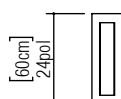

1:50

Opções de Acabamentos:

	02 Café		25 Branco Furta Cor
	04 Tabaco		26 Rosa Chá
	06 Imbuia		27 Ouro
	07 Branco		28 Prata
	09 Louro Freijó		29 Azul Petróleo
	12 Teca		30 Verde Oliva
	13 Verde Azulado		31 Vermelho Ferrari
	15 Capuccino		32 Cobre
	18 Nogueira		33 Bronze
	22 Preto Brilho		34 Bétula
	24 Marsala