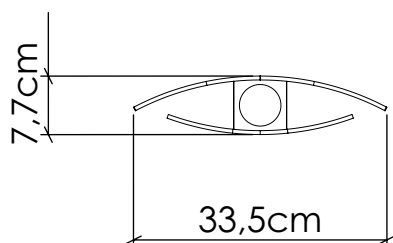

OPÇÕES DE ACABAMENTO

06
IMBUÍ

12
TECA

34
MAPLE

45
ASH

48
LÂMINA TINGIDA
CAPPUCCINO

50
LÂMINA TINGIDA
CHUMBO

09
LOURO FREIJÓ

18
NOGUEIRA

44
CARVÃO

47
LÂMINA TINGIDA
BRANCA

49
LÂMINA TINGIDA
OURO