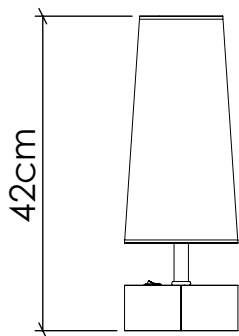

OPÇÕES DE ACABAMENTO

06
IMBUÍIA

12
TECA

34
MAPLE

44
CARVÃO

09
LOURO FREIJÓ

18
NOGUEIRA

43
FREIJÓ CATEDRAL

45
ASH