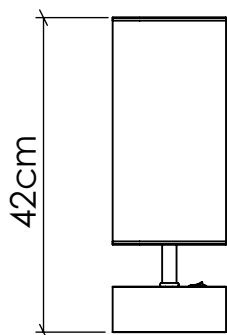

OPÇÕES DE ACABAMENTO

06
IMBUÍA

12
TECA

34
MAPLE

44
CARVÃO

09
LOURO FREIJÓ

18
NOGUEIRA

43
FREIJÓ CATEDRAL

45
ASH