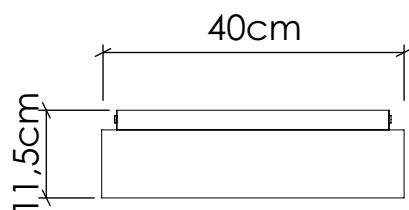

OPÇÕES DE ACABAMENTO

06
IMBUÍA

12
TECA

34
MAPLE

45
ASH

48
LÂMINA TINGIDA
CAPPUCCINO

50
LÂMINA TINGIDA
CHUMBO

09
LOURO FREIJÓ

18
NOGUEIRA

44
CARVÃO

47
LÂMINA TINGIDA
BRANCA

49
LÂMINA TINGIDA
OURO