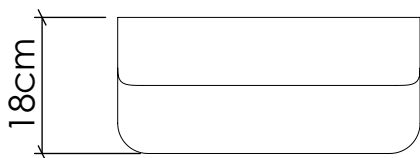

OPÇÕES DE ACABAMENTO

06
IMBUÍA

12
TECA

34
MAPLE

45
ASH

48
LÂMINA TINGIDA
CAPPUCCINO

50
LÂMINA TINGIDA
CHUMBO

09
LOURO FREIJÓ

18
NOGUEIRA

44
CARVÃO

47
LÂMINA TINGIDA
BRANCA

49
LÂMINA TINGIDA
OURO