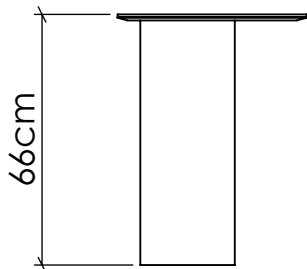

F1043

Linha: Cilíndrica
Família: Mesa de apoio
Descrição: Mesa Accord Cilíndrica F1043

Material: Lâmina Natural de Madeira e MDF

OPÇÕES DE ACABAMENTO

06
IMBUÍIA

12
TECA

34
MAPLE

45
ASH