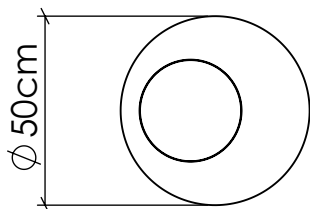

F1043

Linha: Cilíndrica
Família: Mesa de apoio
Descrição: Mesa Accord Cilíndrica F1043

Material: Lâmina Natural de Madeira e MDF

OPÇÕES DE ACABAMENTO

06
IMBUÍIA

12
TECA

34
MAPLE

45
ASH