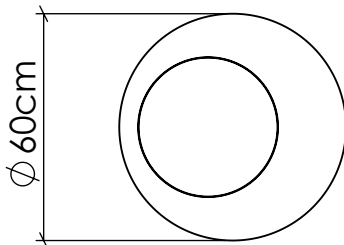

F1044

Linha: Cilíndrica
Família: Mesa de apoio
Descrição: Mesa Accord Cilíndrica F1044

Material: Lâmina Natural de Madeira e MDF

OPÇÕES DE ACABAMENTO

06
IMBUIA

12
TEÇA

34
MAPLE

45
ASH