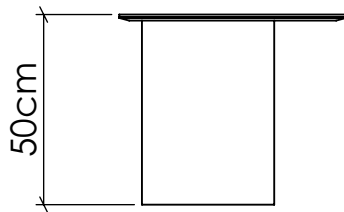

F1044

Linha: Cilíndrica
Família: Mesa de apoio
Descrição: Mesa Accord Cilíndrica F1044

Material: Lâmina Natural de Madeira e MDF

OPÇÕES DE ACABAMENTO

06
IMBUIA

12
TEÇA

34
MAPLE

45
ASH